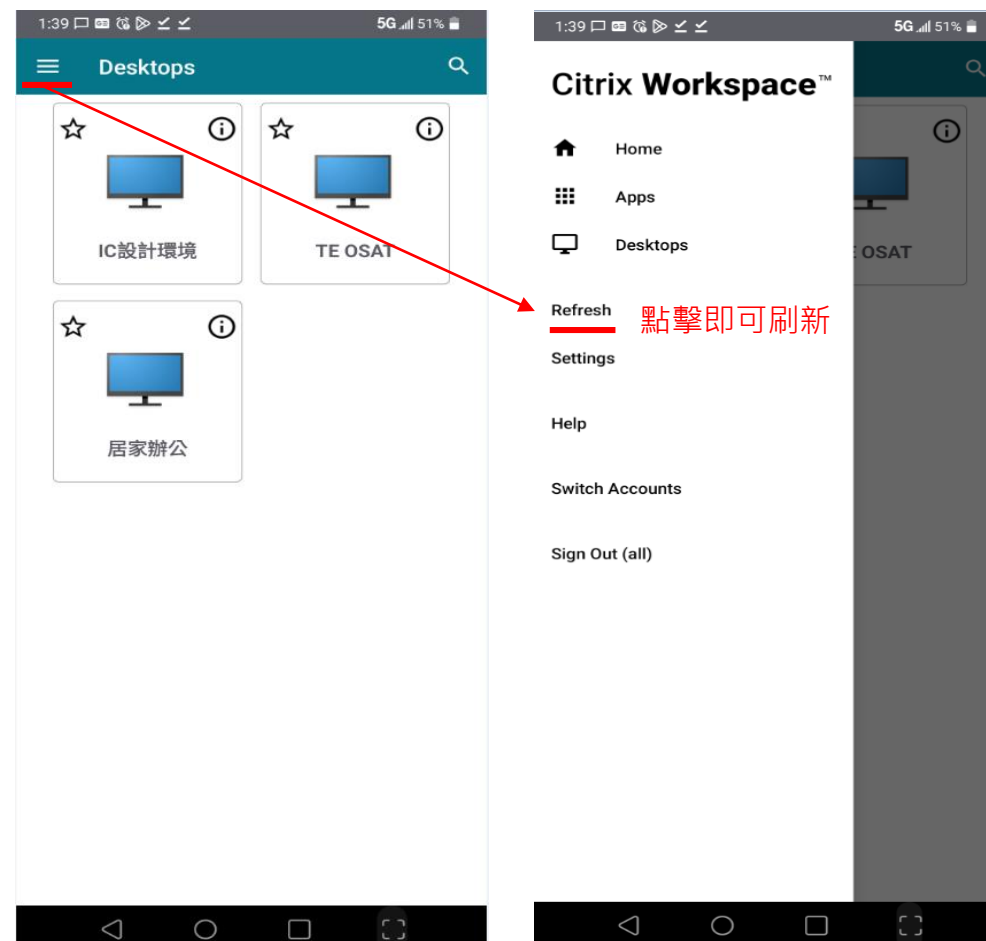

資料安全
資料不落地、多因子驗證、浮水印等機制
確保所有存取應用桌面、敏感資訊的機密性和完整性

輕鬆連線更快速
透過簡單的連線工具
隨時隨地存取日常辦公的應用和桌面

NOVATEK

1

操作過程中如有任何問題、寶貴建議(回饋)，您亦可聯繫IT協助

Contact Windows :
IT/Leo Ext.27777 or IT/Ryder Ext.25766 or IT/CK Ext.25611

1. 請先至Google Play下載Citrix Workspace APP
2. 開啟APP點擊+號新增URL連結
3. 輸入Citrix.novatek.com.tw 連結至登入首頁
4. 輸入個人帳密和雙因子驗證碼登入
5. 選擇登入的主機

1. 請先至App Store下載Citrix Workspace APP
2. 開啟APP，點擊Get Started
3. 輸入Citrix.novatek.com.tw 連結至登入首頁
4. 輸入個人帳密和雙因子驗證碼登入
5. 選擇登入的主機

1. 當點擊無法啟動視窗或彈出錯誤訊息，請刷新APP

IOS刷新方式

Android刷新方式

當點擊無法啟動視窗或彈出錯誤訊息，請刷新APP