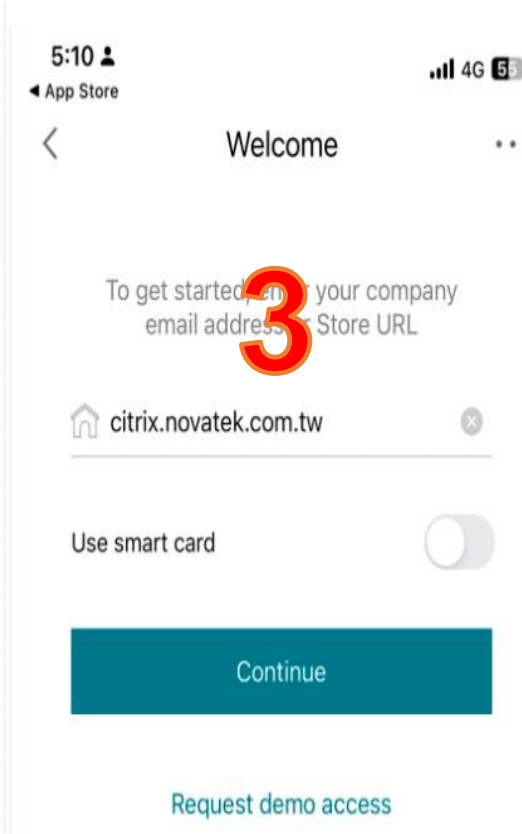

資料安全
資料不落地、多因子驗證、浮水印等機制
確保所有存取應用桌面、敏感資訊的機密性和完整性

輕鬆連線更快速
透過簡單的連線工具
隨時隨地存取日常辦公的應用和桌面

NOVATEK

1

操作過程中如有任何問題、寶貴建議(回饋)，您亦可聯繫IT協助

Contact Windows :
IT/Leo Ext.27777 or IT/Ryder Ext.25766 or IT/CK Ext.25611

1. 請先至Google Play下載Citrix Workspace APP
2. 開啟APP點擊+號新增URL連結
3. 輸入Citrix.novatek.com.tw 連結至登入首頁
4. 輸入個人帳密和雙因子驗證碼登入
5. 選擇登入的主機

1. 請先至App Store下載Citrix Workspace APP
2. 開啟APP，點擊Get Started
3. 輸入Citrix.novatek.com.tw 連結至登入首頁
4. 輸入個人帳密和雙因子驗證碼登入
5. 選擇登入的主機

1. 當點擊無法啟動視窗或彈出錯誤訊息，請刷新APP

IOS刷新方式

Android刷新方式

當點擊無法啟動視窗或彈出錯誤訊息，請刷新APP