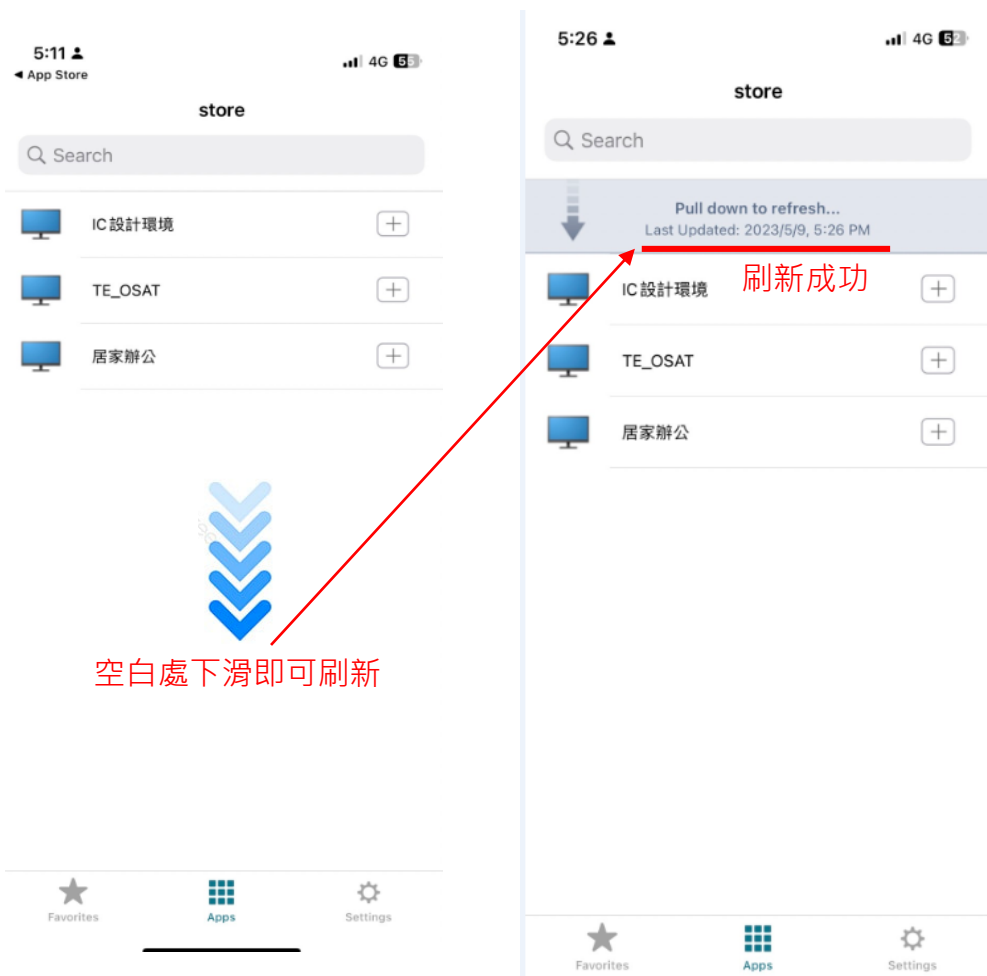

資料安全
資料不落地、多因子驗證、浮水印等機制
確保所有存取應用桌面、敏感資訊的機密性和完整性

輕鬆連線更快速
透過簡單的連線工具
隨時隨地存取日常辦公的應用和桌面

NOVATEK

1

操作過程中如有任何問題、寶貴建議(回饋)，您亦可聯繫IT協助

Contact Windows :
IT/Leo Ext.27777 or IT/Ryder Ext.25766 or IT/CK Ext.25611

1. 請先至Google Play下載Citrix Workspace APP
2. 開啟APP點擊+號新增URL連結
3. 輸入Citrix.novatek.com.tw 連結至登入首頁
4. 輸入個人帳密和雙因子驗證碼登入
5. 選擇登入的主機

1. 請先至App Store下載Citrix Workspace APP
2. 開啟APP，點擊Get Started
3. 輸入Citrix.novatek.com.tw 連結至登入首頁
4. 輸入個人帳密和雙因子驗證碼登入
5. 選擇登入的主機

1. 當點擊無法啟動視窗或彈出錯誤訊息，請刷新APP

IOS刷新方式

Android刷新方式

當點擊無法啟動視窗或彈出錯誤訊息，請刷新APP