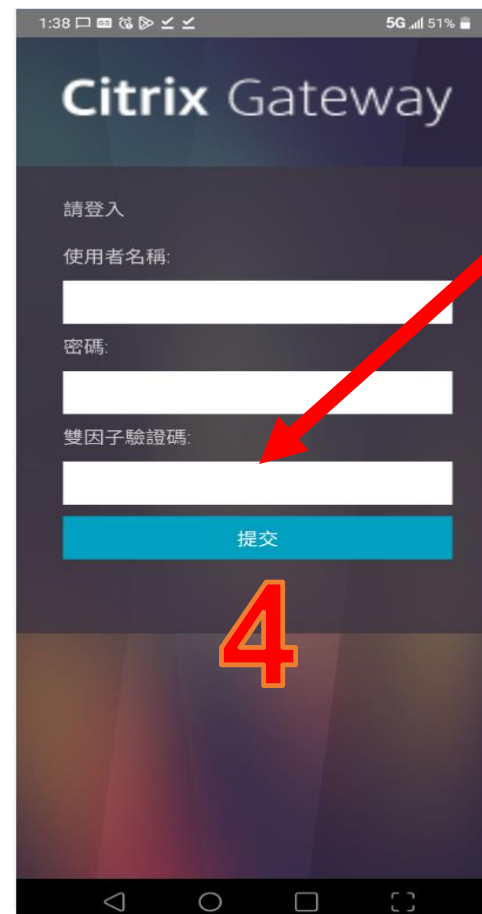

資料安全
資料不落地、多因子驗證、浮水印等機制
確保所有存取應用桌面、敏感資訊的機密性和完整性

輕鬆連線更快速
透過簡單的連線工具
隨時隨地存取日常辦公的應用和桌面

NOVATEK

1

操作過程中如有任何問題、寶貴建議(回饋)，您亦可聯繫IT協助

Contact Windows :
IT/Leo Ext.27777 or IT/Ryder Ext.25766 or IT/CK Ext.25611

1. 請先至Google Play下載Citrix Workspace APP
2. 開啟APP點擊+號新增URL連結
3. 輸入Citrix.novatek.com.tw 連結至登入首頁
4. 輸入個人帳密和雙因子驗證碼登入
5. 選擇登入的主機

1. 請先至App Store下載Citrix Workspace APP
2. 開啟APP，點擊Get Started
3. 輸入Citrix.novatek.com.tw 連結至登入首頁
4. 輸入個人帳密和雙因子驗證碼登入
5. 選擇登入的主機

1. 當點擊無法啟動視窗或彈出錯誤訊息，請刷新APP

IOS刷新方式

Android刷新方式

當點擊無法啟動視窗或彈出錯誤訊息，請刷新APP